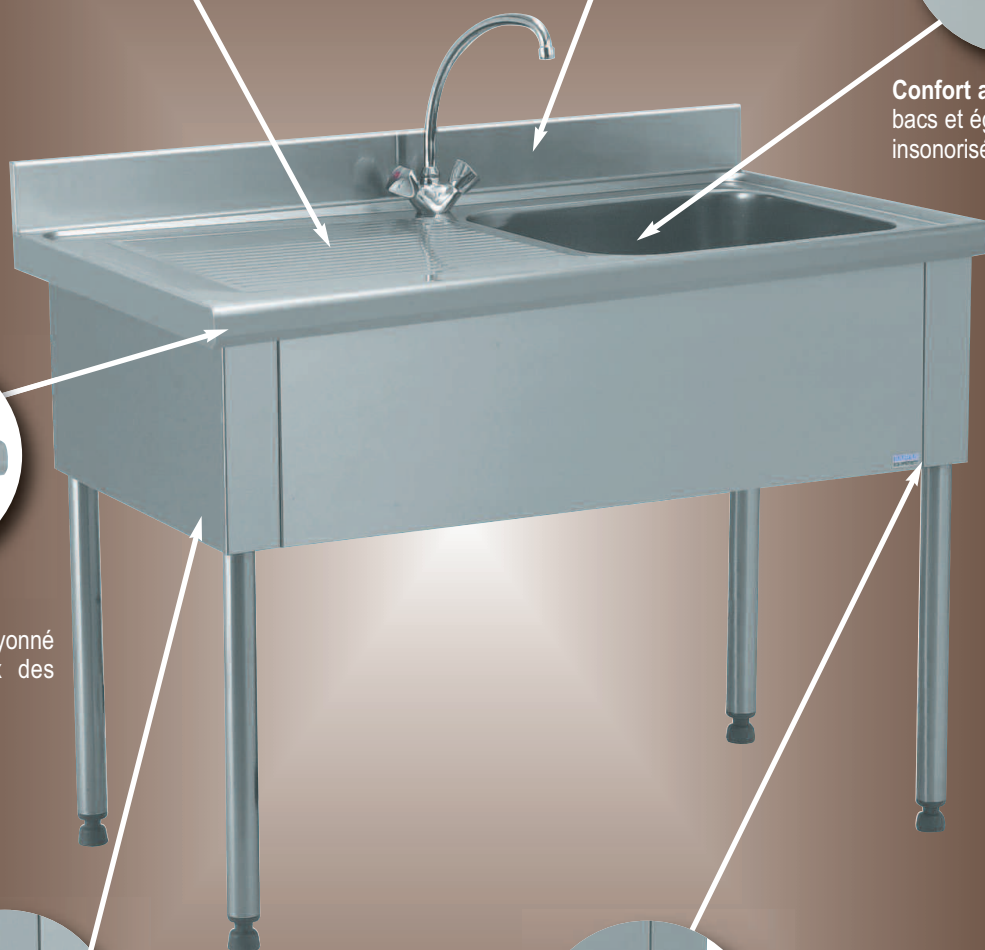

Les + Tournus

Egouttoir nervuré et penté à bords anti-ruissellement.

Dosseret de hauteur 100 mm.

Confort acoustique : bacs et égouttoirs insonorisés.

Esthétique : bandeau avant rayonné semblable à ceux des tables et meubles. Cache-bacs.

Hygiène : habillages 3 faces masquant totalement les bacs.

Facilité de montage : structure livrée à plat, assemblage par vis.

LARGE GAMME : bacs emboutis et chaudronnés

SUPPLEMENTS : dosseret latéral plié ou rapporté, commande au genou, roues